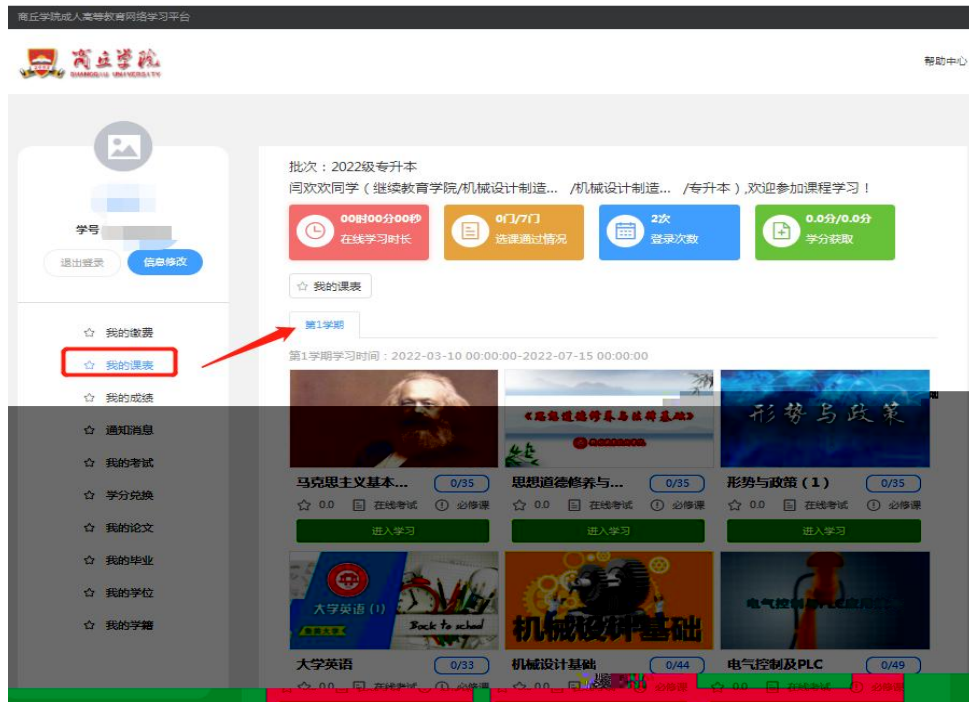

， 操 。

( ) “ ” ， “ 表” 查

程。